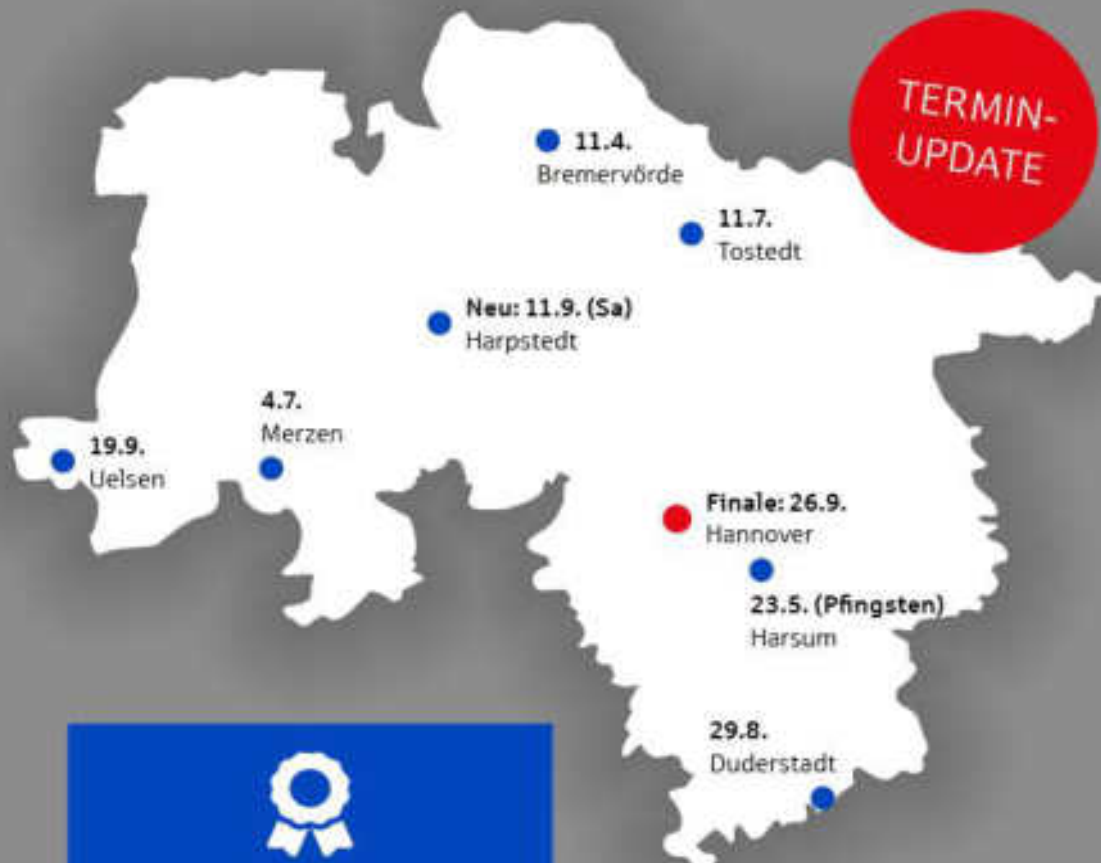

DRESSUR- UND SPRINGTURNIER

2021

seit 1995

VGH  **Cup**

09. BIS 11. Juli 2021
REIT-UND FAHRVEREIN TOSTEDT
u.U. eV.

Termine 2021

seit 1995

VGH Cup